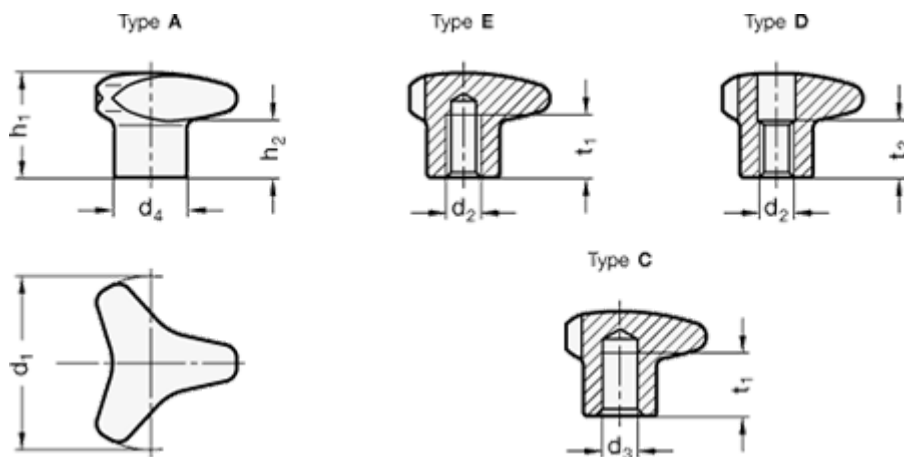

Varenummer: 205345440M8E
Beskrivelse: E+G Stjerneknop - GN 5345.4-40-M8-E

Mål

d1 = 40
d2 = M8
d3 H7 = -
d4 = -
h1 = 26
h2 = 15
t1 min. = 15
t2 = -

Vægt (g) = 70